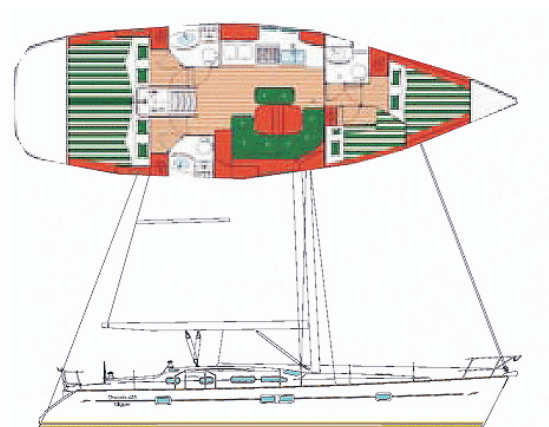

Barche a vela in noleggio

Oceanis Clipper 423

Caratteristiche tecniche:

Lunghezza	13,20
Larghezza	3,95
Pescaggio	1,70
Superficie velica	83 mq
Motore Yanmar	56HP diesel
Riserva carburante	150lt
Riserva acqua	550lt

Equipaggiamento e sistemazione:

Passeggeri	8+2
Cabine	4 (3 double beds e 1 letto a castello)
Bagni	3 con doccia
Acqua calda, frigo elettrico, ghiacciaia ,cucina con forno, stereo, doccia in pozzetto, bimini.	

Dotazioni:

Avvolgi randa	
Avvolgi fiocco	
Salpa ancore elettrico	
Autopilota	
GPS	
VHF	
Presa a terra	
Carica batterie	
Batterie	3 da 100Ah
Presa interna	220V
MPS	(optional)
Fuori bordo	(optional)