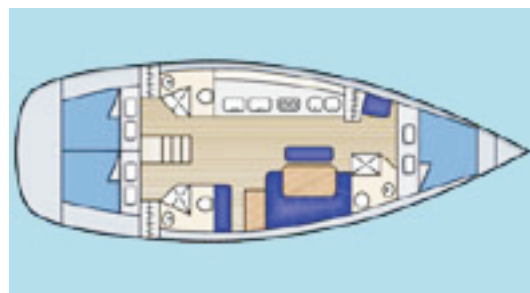

Barche a vela in noleggio

Beneteau Cyclades 43

Caratteristiche tecniche:

Lunghezza	13,25
Larghezza	4,43
Pescaggio	1,90
Superficie velica	83 mq
Motore Volvo	55HP diesel
Riserva carburante	220 lt
Riserva acqua	520lt

Equipaggiamento e sistemazione:

Passeggeri	6+2
Cabine	3 (3 double beds)
Bagni	3 con doccia
Acqua calda, frigo elettrico, ghiacciaia ,cucina con forno, stereo, doccia in pozzetto, bimini.	

Dotazioni:

Avvolgi randa	
Avvolgi fiocco	
Salpa ancore elettrico	
Autopilota	
GPS	
VHF	
Pres a terra	
Carica batterie	
Batterie	3 da 100Ah
Pres a interna	220V
MPS	(optional)
Fuori bordo	