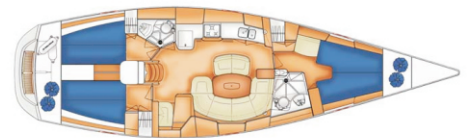

Equipaggiamento e sistemazione:

Passeggeri	6+2
Cabine	3 (double beds)
Bagni	2 con doccia

Acqua calda, frigo elettrico a basso consumo, ghiacciaia, cucina con forno, stereo, doccia in pozzetto, bimini, riscaldamento e aria condizionata, forno a microonde, generatore diesel.